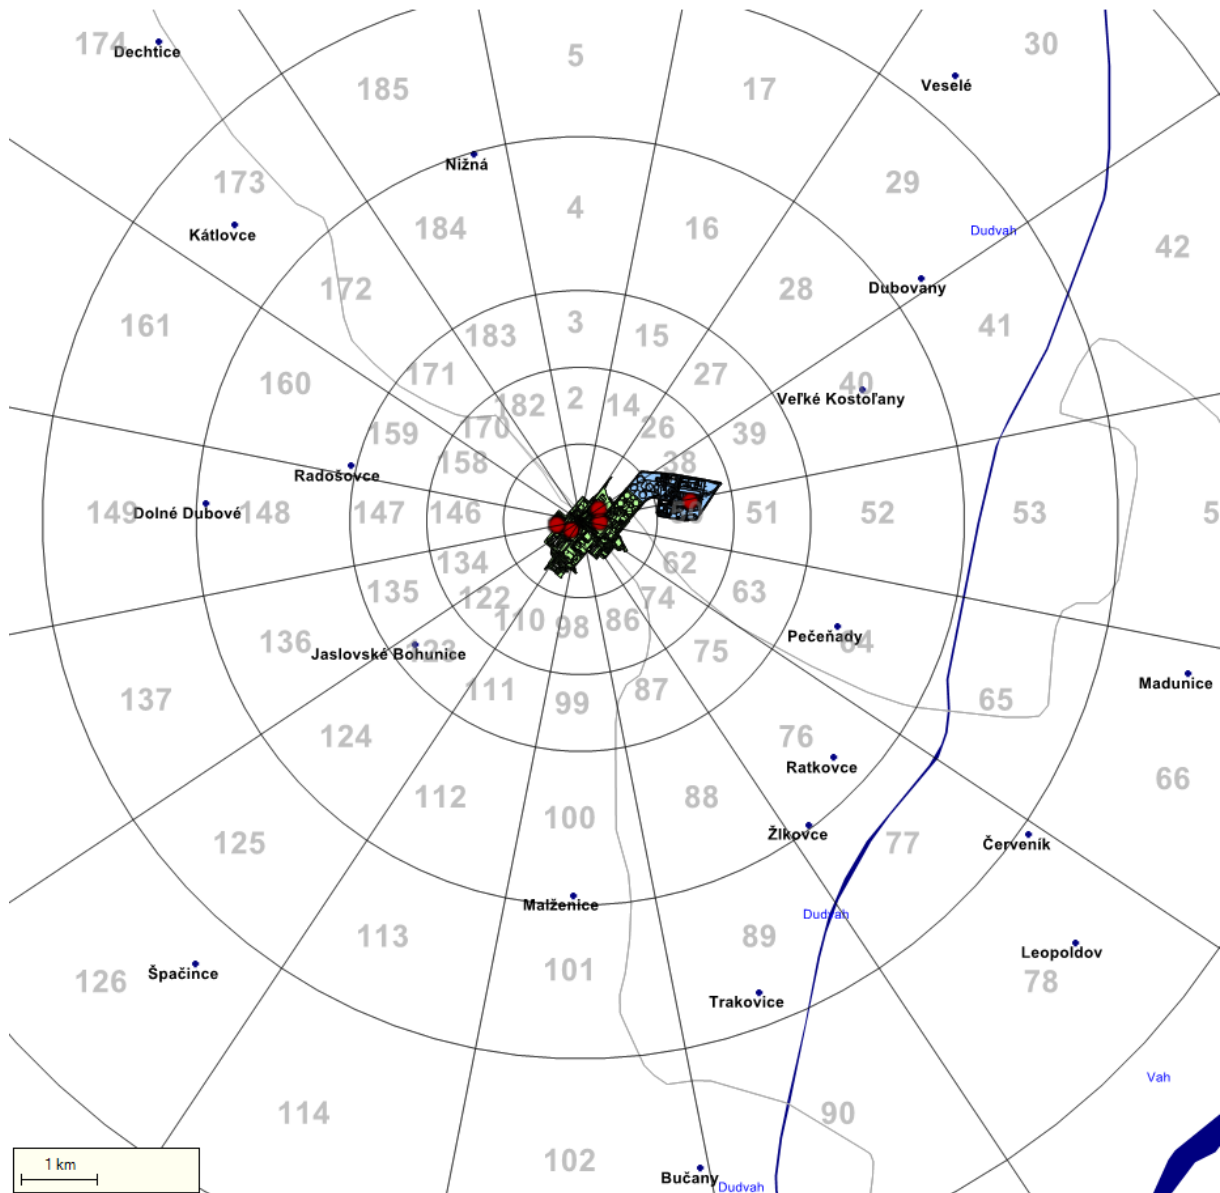

Príloha č. 3

Grafické zobrazenie rozdelenia okolia voči stredu areálu JAVYS, a.s. na sektory podľa programu na výpočet dopadov výpustí RA- látok ESTE AI do vzdialenosti 10 km

Grafické zobrazenie rozdelenia okolia voči stredu areálu JAVYS, a.s. na sektory podľa programu na výpočet dopadov výpustí RA- látok ESTE AI do vzdialenosti 100 km