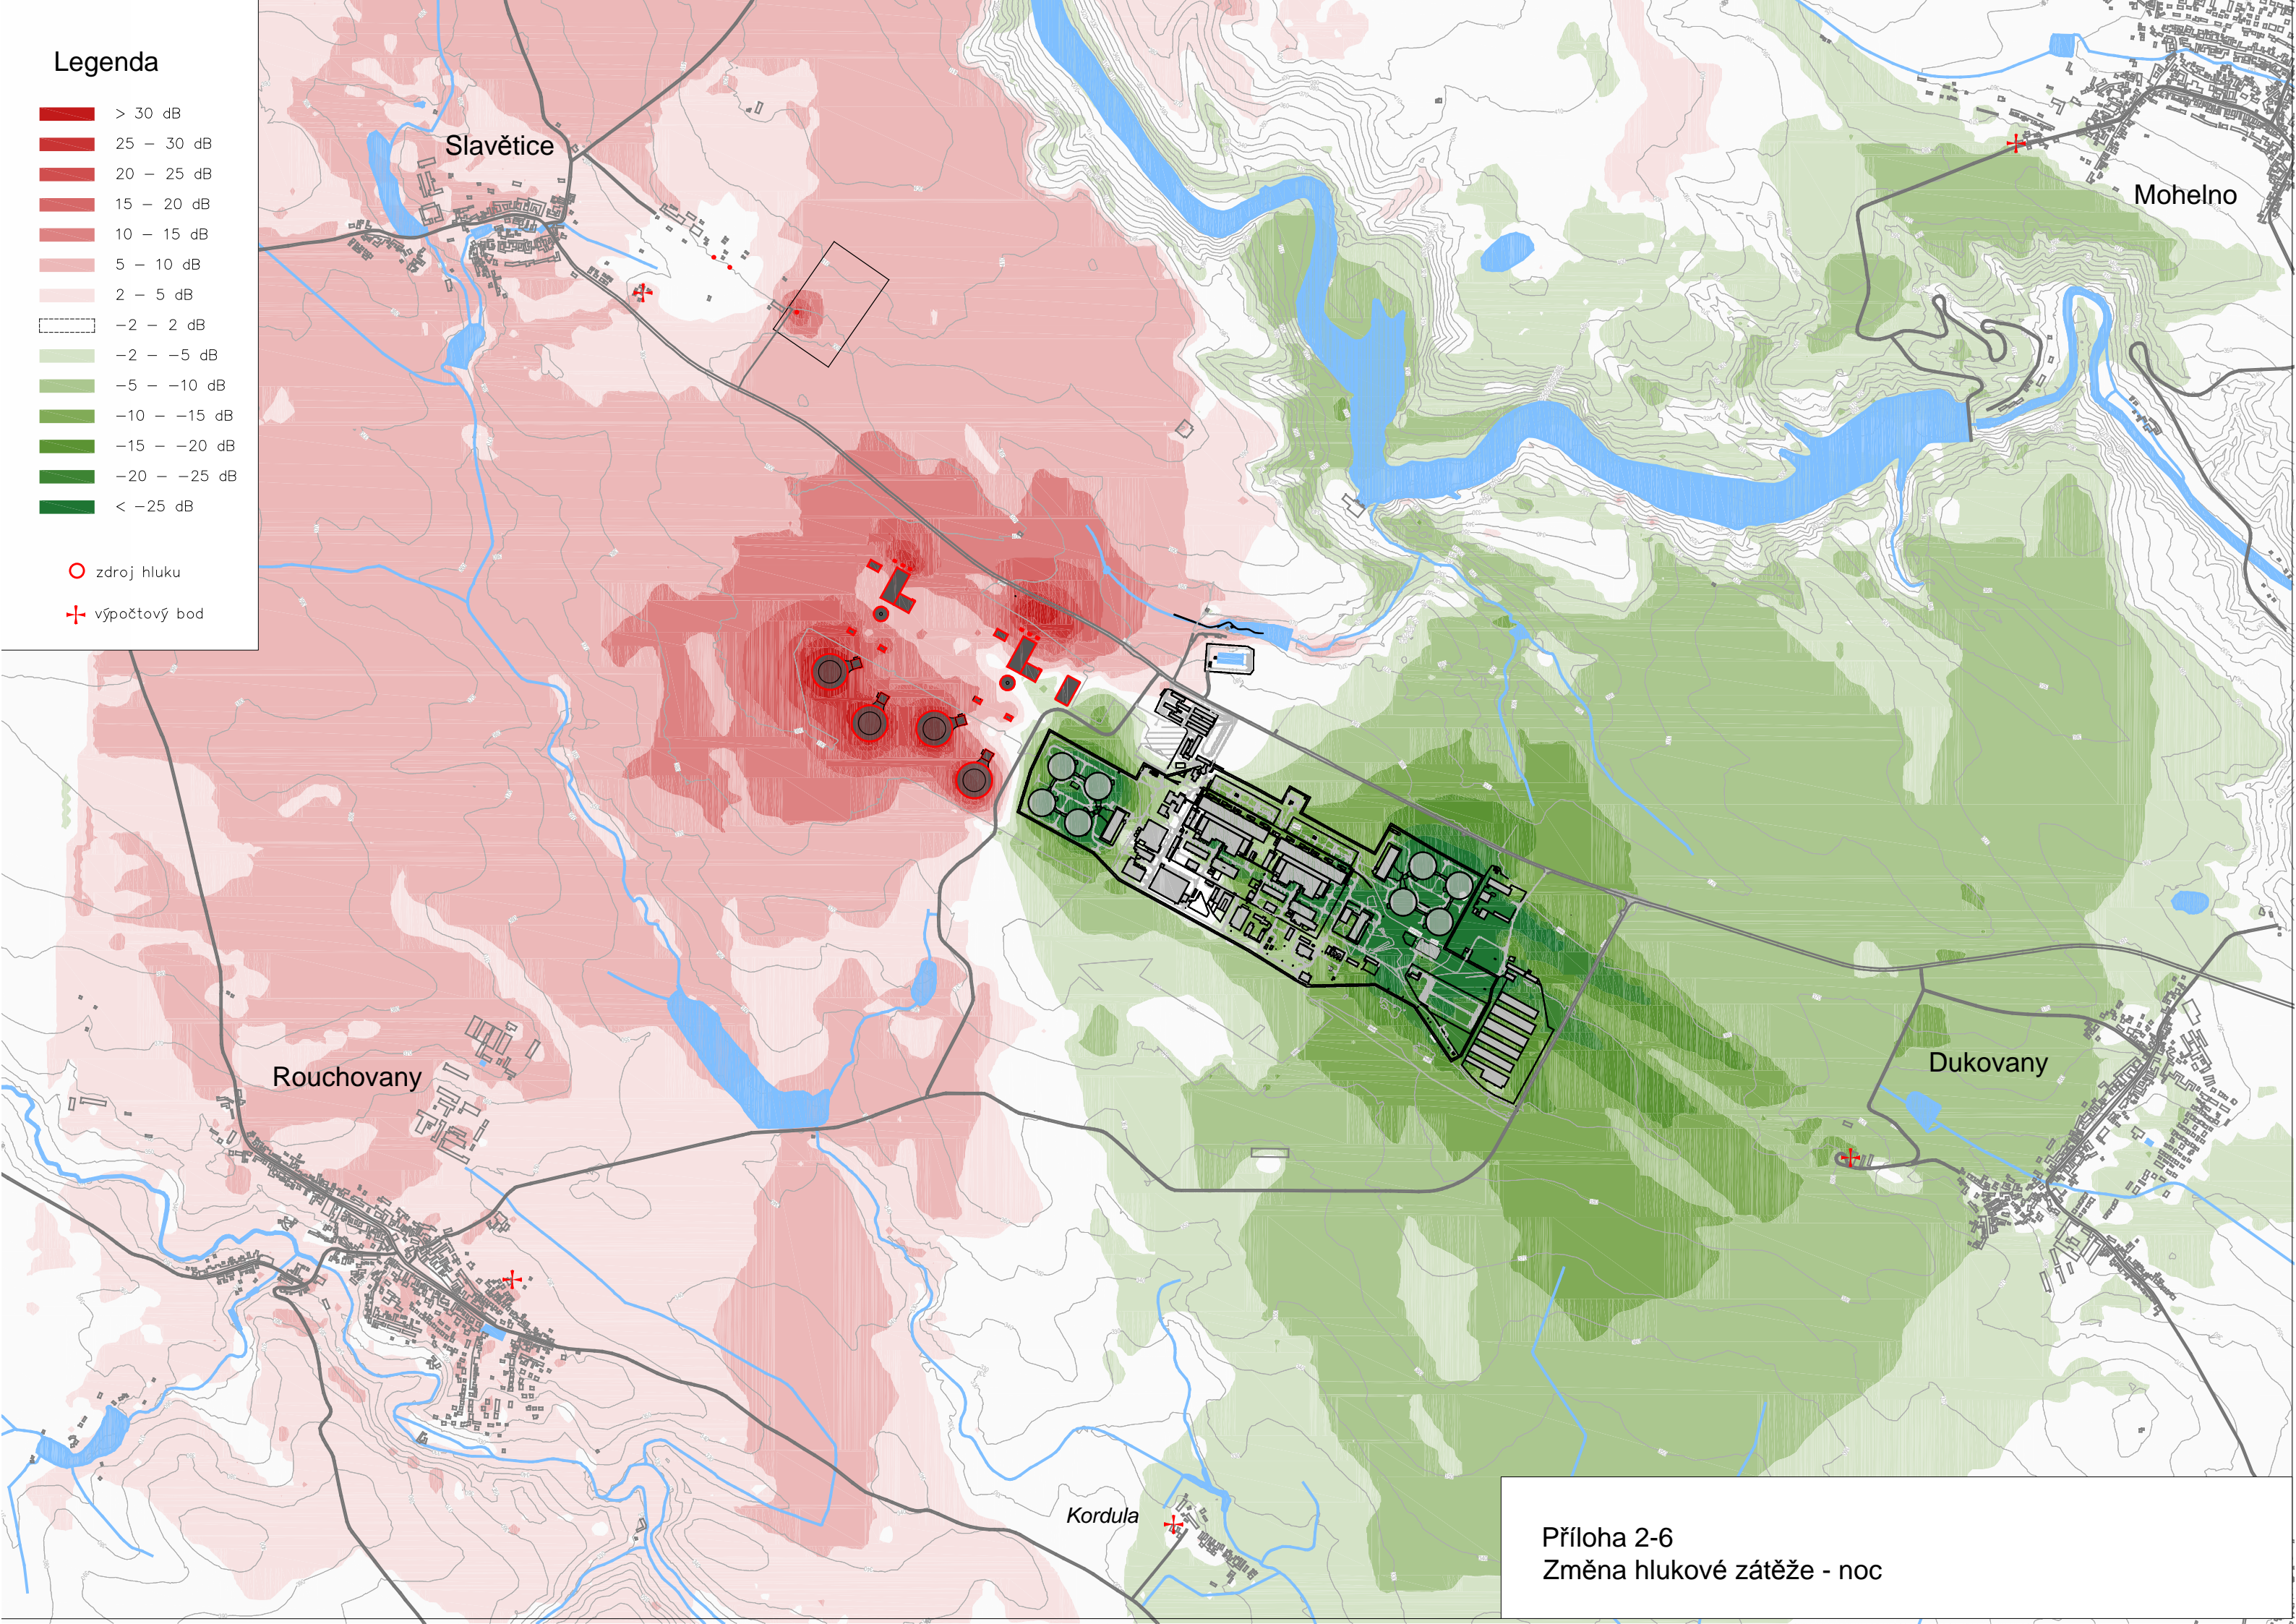

# Legenda

- > 30 dB
  - 25 – 30 dB
  - 20 – 25 dB
  - 15 – 20 dB
  - 10 – 15 dB
  - 5 – 10 dB
  - 2 – 5 dB
  - 2 – 2 dB
  - 2 – -5 dB
  - 5 – -10 dB
  - 10 – -15 dB
  - 15 – -20 dB
  - 20 – -25 dB
  - < -25 dB
- zdroj hluku  
+ výpočtový bod

Příloha 2-6  
Změna hlukové zátěže - noc