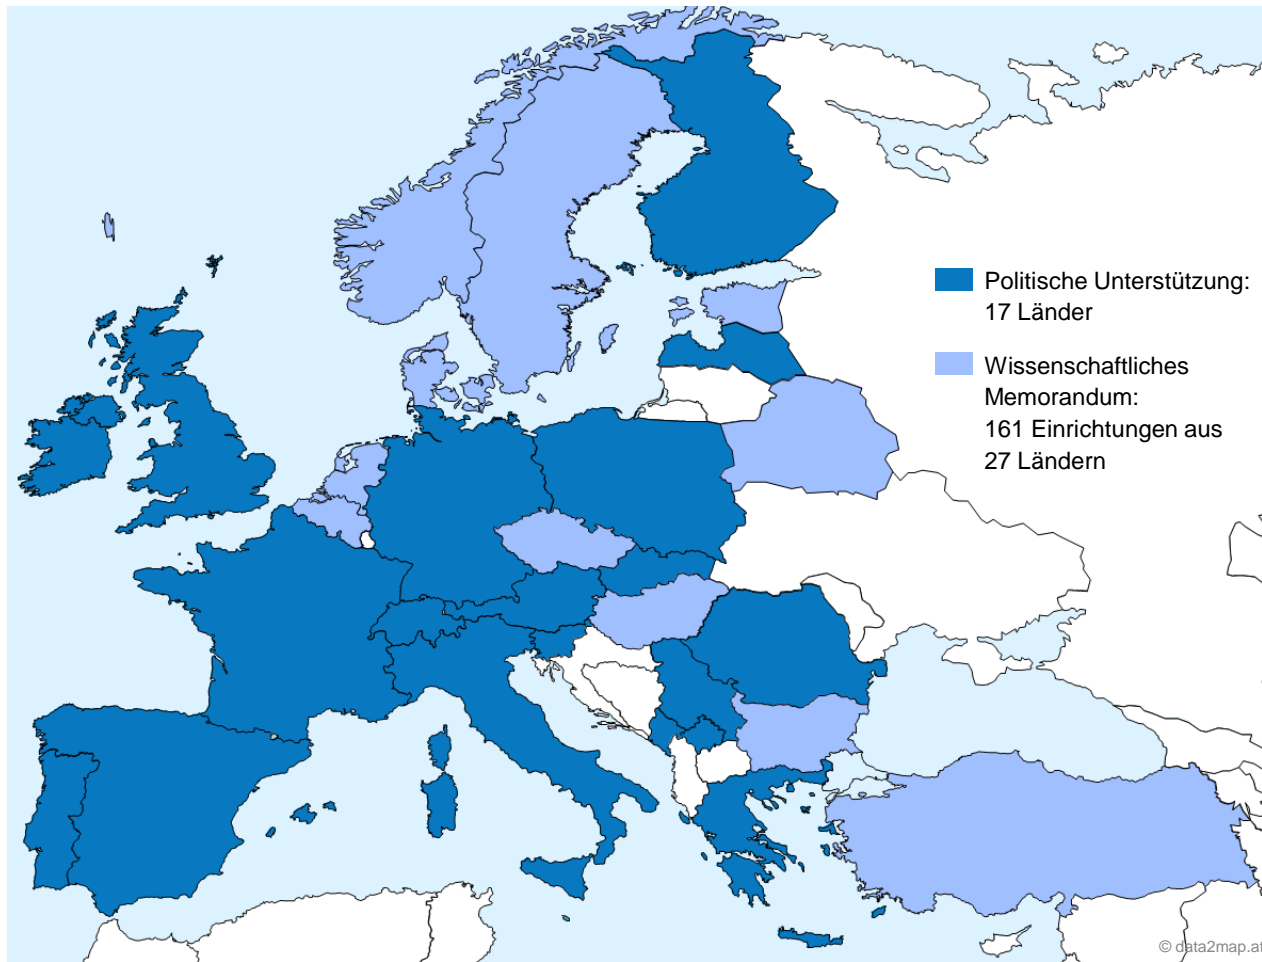

**eLTER RI
INTEGRATED
EUROPEAN
LONG-TERM
ECOSYSTEM,
CRITICAL ZONE
AND SOCIO-
ECOLOGICAL
RESEARCH
INFRASTRUCTURE**

eLTER- STANDORT ZÖBELBODEN:

ÜBERBLICK MONITORING

Luftschadstoffe &
Ökosysteme

Luftqualität